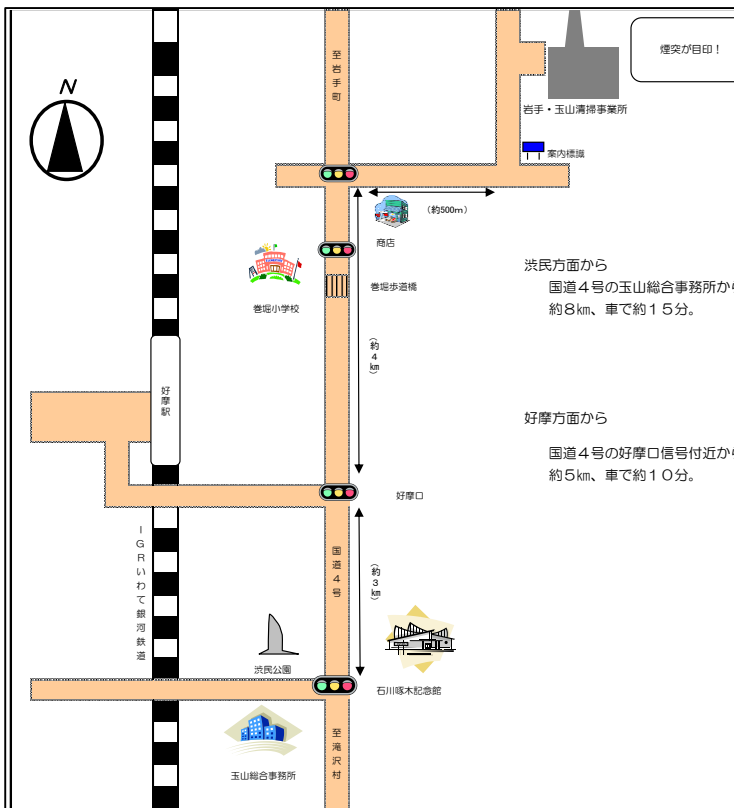

管理会社：

Tel：

所在地：

(一社) 岩手県宅地建物取引業協会 盛岡支部

【玉山地域】

○持ち込み場所

○収集運搬業者

●印の業者は、家電4品目の収集も行います