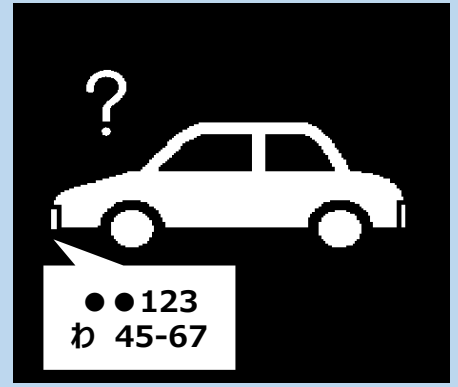

空室に出入りする者がいる

家庭ゴミに
大量の薬品ビンなどを
捨てている

管理人さん等に無断で
防犯カメラを設置している

レンタカーや
普段見かけない車両が
無断で駐車している

その他にも

- ★ 事務所となっているが、何の会社かわからない
- ★ 御社の管理物件以外で、上記のような物件がある。またはそういう噂がある。

岩手県警察本部

(019) - 653 - 0110